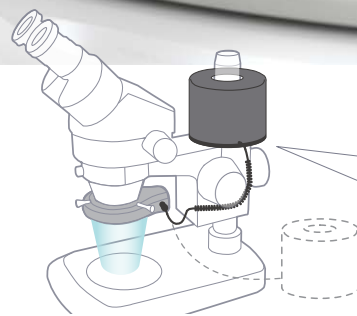

乾電池でコードレスに！

乾電池電源 乾太：5,800円 税別
(6,380円 税込)