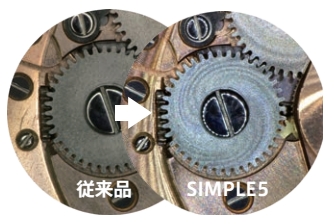

1 明るさ・白さ

高輝度「純白色」LED採用。
シャープでクリアな純白色光が
細部までくっきり照らし出します。