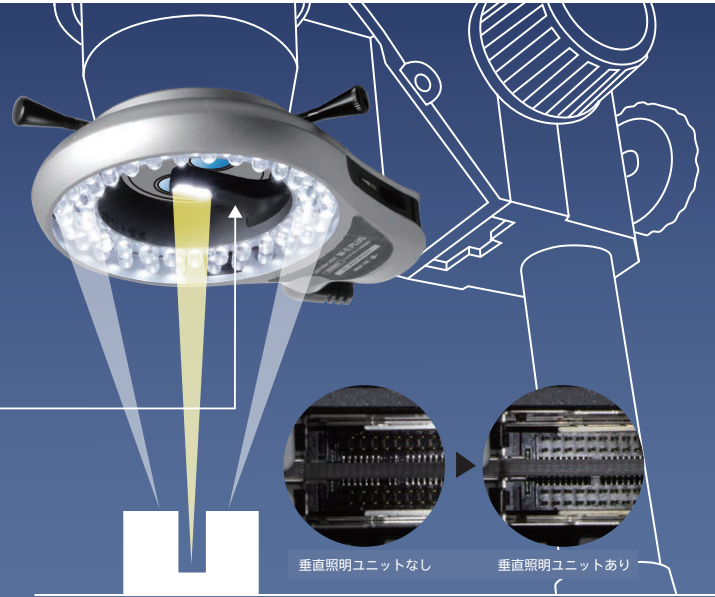

# Good Job!

“彼”が、いい仕事をしてくれる

**垂直照明が明るく進化!**

垂直照明に**集光レンズ**が付きました  
集光効果で明るさは従来の**2倍**に!

実体顕微鏡用2重巻きLEDリング照明装置 <調光可><垂直照明付き>

<垂直照明付き><調光付き>

(ダブルEプラス)

実体顕微鏡用2重巻きLEDリング照明装置 **W-E PLUS**

価格 **21,000円 税別** (23,100円 税込)

# 1 さらに明るく

高輝度・白色LED球を2重に配列（54球+3灯）。圧倒的に明るく、シャープでクリアな純白色光が対象物をクッキリと照らし出します。0-100%の範囲で調光可能。目視観察、カメラ観察どちらにも最適。

# 2 もっと先まで

新発想「垂直照明ユニット」を標準装備。奥行きのあるサンプルの深部まで照らすことができます。高輝度LED3灯実装で光量も十分。着脱可能です。