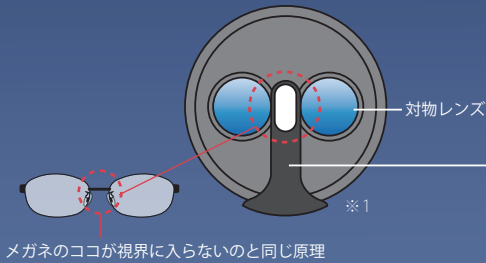

<垂直照明付き><調光付き>

(ダブルEプラス)

実体顕微鏡用2重巻きLEDリング照明装置 **W-E PLUS**

価格 **21,000円 税別** (23,100円 税込)

# 1 さらに明るく

高輝度・白色LED球を2重に配列（54球+3灯）。圧倒的に明るく、シャープでクリアな純白色光が対象物をクッキリと照らし出します。0-100%の範囲で調光可能。目視観察、カメラ観察どちらにも最適。

## 光路の隙間にもう一つの照明を配置

ニコン・オリンパス・ライカ・ツァイスなど主要な実体顕微鏡の光学系を独自分析。左右対物レンズの間で視界を極力妨げない最適位置を元に設計されています。

※1 ロングタイプはオプションです