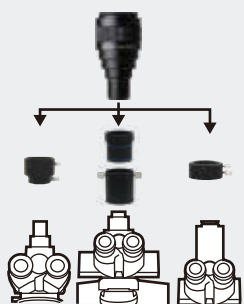

↑ NY-1S WIDEアダプターへの変更も可能

イオス用アタッチメント NY1S-CA	4,000円	税別
---------------------	--------	----

一式 217,000円 税別

標準構成内容	カメラ付属品	スーパーアダプター	セットサービス品
X10本体 ズームレンズ バッテリー/充電器 SDカード USBケーブル NY-1S スーパースリーブ Cマウントスリーブ	NY1S-CA アタッチメント NY-1S スーパースリーブ Cマウントスリーブ	PCコントロールDisk (弊社オリジナル) EOS Utility 取扱説明書	

オプション

ACアダプターキット (AC-E6N + DR-E18)	13,500円	税別
BH用固定スリーブ NY-BH (オリンパスBH顕微鏡/写真鏡筒への取付に使用)	5,000円	税別
直筒部固定スリーブ NY-JIS (内径23.2mm外径25mmの鏡筒への取付に使用)	5,000円	税別
マイクロメーター (十字クロスまたは10ミリ100等分)	各5,000円	税別
シャープ製19インチ液晶テレビ TV-19	35,000円	税別
HDMIケーブル1.8m (テレビモニターへの出力が可能)	2,000円	税別

広視野 NY-1S WIDEアダプターに変更可能

付属のアダプターは NY-1S WIDE アダプターに変更可能。デジカメアダプターとして最大級の撮影範囲 (視野数 21.9 相当) を誇る、広視野設計アダプターです。

あらゆる顕微鏡に取り付け可能な NY-1S スーパーアダプター

Cマウント専用の NY-1S WIDE アダプター