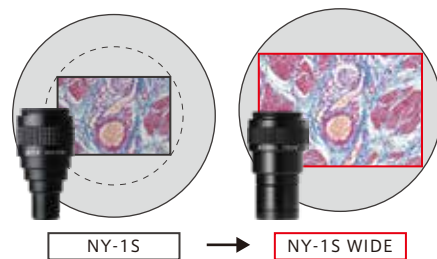

無料貸出
受付中

「食べたくなるほどの・・・画質」

最新一眼レフデジタルカメラの高精細／高画質なイメージングを、顕微鏡撮影に。

Canon
EOS Kiss X10

NY-1S / NY-1S WIDE
スーパーアダプター

あらゆる顕微鏡に
取り付け可能

キヤノン製一眼レフデジカメ顕微鏡撮影システム

キヤノン X10 Wi-Fiスーパーシステム

デジカメ取付
アダプター

あらゆる顕微鏡に取り付けできる

顕微鏡用デジカメ取り付けアダプターとカメラのセットなので、C マウントをはじめあらゆる顕微鏡への取り付けが可能です。

EOS ユーティリティ
EOS Utility

PC コントロール

PC 上でカメラの設定／撮影／画像の取り込みが可能な PC コントロール機能を搭載。オリジナルディスク付属で、インストールも簡単です。

NY-1S

NY-1S WIDE

WIDE アダプターに変更可能

視野 21.9 相当の広い撮影範囲を誇る NY-1S WIDE アダプターに変更可能です。(WIDE アダプターは C マウント専用です)

標準構成

キヤノン製一眼レフデジカメ EOS Kiss X10	設定・充電済み	114,700円	税別
一般撮影用ズームレンズ [EF-S18-55 IS STM]			サービス品
リモコン BR-E1		4,300円	税別
SDHCメモリーカード (ハイスピードクラス10) 16GB		2,000円	税別
USBケーブル (パソコンとの接続が可能)		2,000円	税別