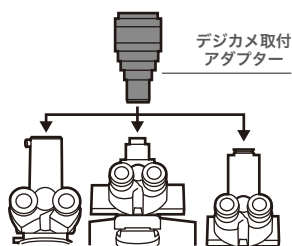

無料貸出
受付中

「食べたくなるほどの・・・画質」

最新一眼レフデジタルカメラの高精細／高画質なイメージングを、顕微鏡撮影に。

Canon
EOS Kiss X10

NY-1S / NY-1S WIDE
スーパーアダプター

あらゆる顕微鏡に
取り付け可能

キヤノン製一眼レフデジカメ顕微鏡撮影システム

キヤノン X10 Wi-Fiスーパーシステム

デジカメ取付
アダプター

あらゆる顕微鏡に取り付けできる

顕微鏡用デジカメ取り付けアダプターとカメラのセットなので、C マウントをはじめあらゆる顕微鏡への取り付けが可能です。

EOS ユーティリティ
EOS Utility

PC コントロール

PC 上でカメラの設定／撮影／画像の取り込みが可能な PC コントロール機能を搭載。オリジナルディスク付属で、インストールも簡単です。

NY-1S

NY-1S WIDE

WIDE アダプターに変更可能

視野 21.9 相当の広い撮影範囲を誇る NY-1S WIDE アダプターに変更可能です。(WIDE アダプターは C マウント専用です)

標準構成

キヤノン製一眼レフデジカメ EOS Kiss X10	設定・充電済み	114,700円	税別
一般撮影用ズームレンズ [EF-S18-55 IS STM]			サービス品
リモコン BR-E1		4,300円	税別
SDHCメモリーカード (ハイスピードクラス10) 16GB		2,000円	税別
USBケーブル (パソコンとの接続が可能)		2,000円	税別