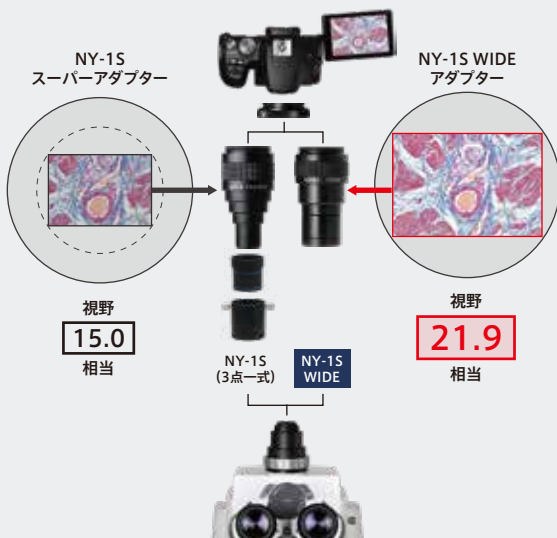

広視野 NY-1S WIDEアダプターに変更可能

付属のアダプターは NY-1S WIDE アダプターに変更可能。デジカメアダプターとして最大級の撮影範囲 (視野数 21.9 相当) を誇る、広視野設計アダプターです。